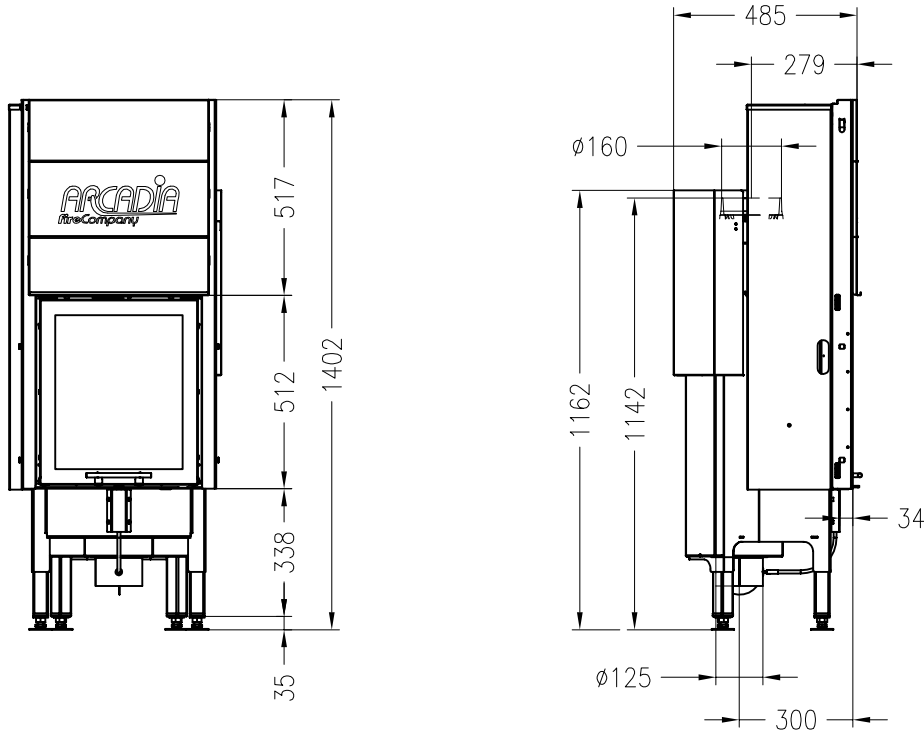

Vita frontale 45, SL  
hochschiebbar

Stand: 06/2014

Vorderansicht  
M~1:20

Seitenansicht  
M~1:20

Horizontalschnitt  
M~1:10

Alle Abbildungen und Zeichnungen sind urheberrechtlich geschützt.  
Verwertung oder Veröffentlichung, auch einzelner Details, nur mit unserer Genehmigung.  
Technische Änderungen und Irrtümer vorbehalten.