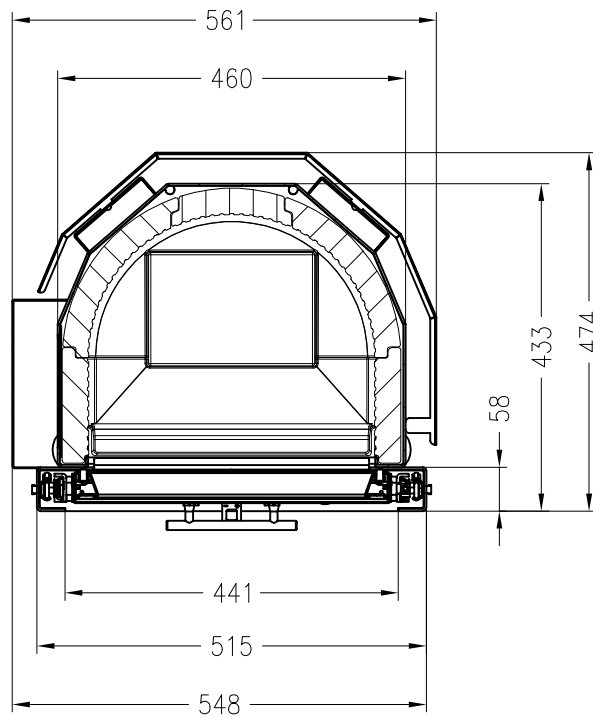

Vita frontale 45, SL  
hochschiebbar

Stand: 06/2014

Vorderansicht  
M~1:20

Seitenansicht  
M~1:20

Horizontalschnitt  
M~1:10

Alle Abbildungen und Zeichnungen sind urheberrechtlich geschützt.  
Verwertung oder Veröffentlichung, auch einzelner Details, nur mit unserer Genehmigung.  
Technische Änderungen und Irrtümer vorbehalten.